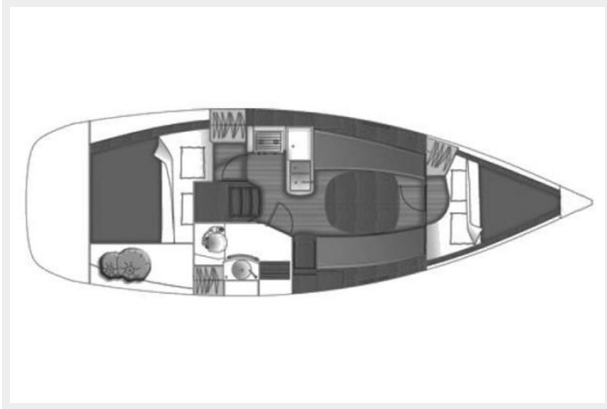

ФОТОГРАФИИ

8225903_20220223093337405_1_XLARGE

8225903_20220223093335592_1_XLARGE