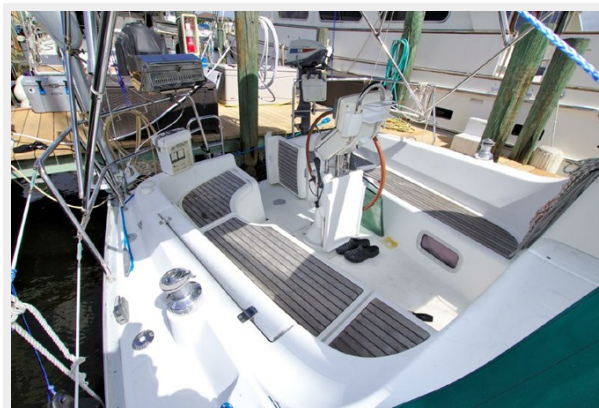

8225903_20220223093437623_1_XLARGE