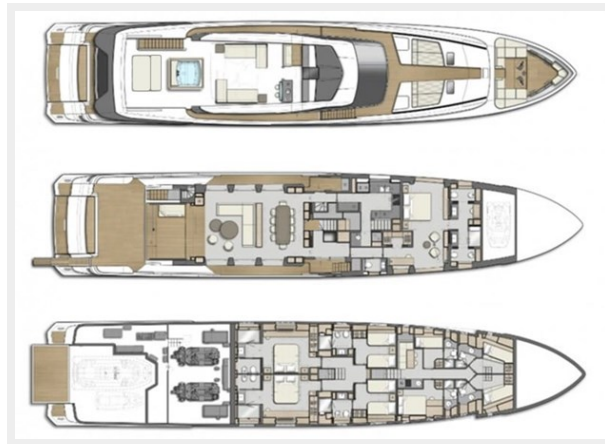

Custom line 120 GA 1