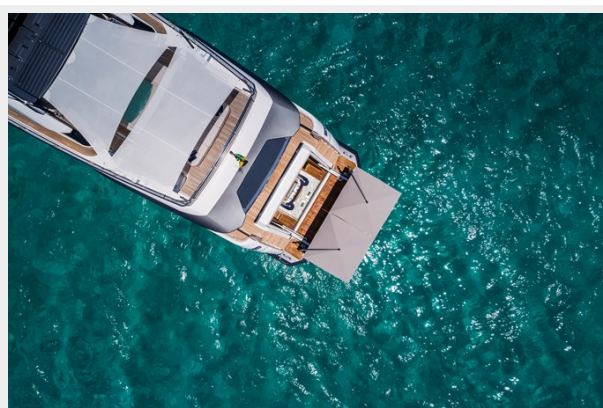

CUSTOM LINE 120 Beach Club 2