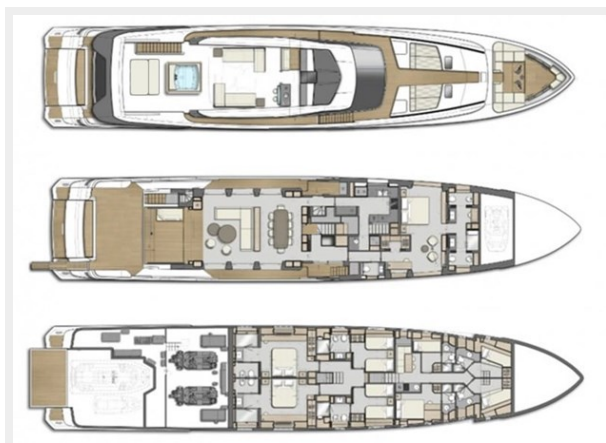

Custom line 120 GA 1