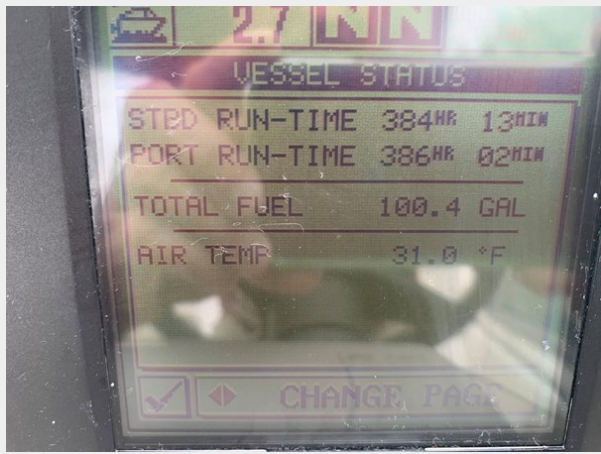

8269039_20220403093540077_1_XLARGE