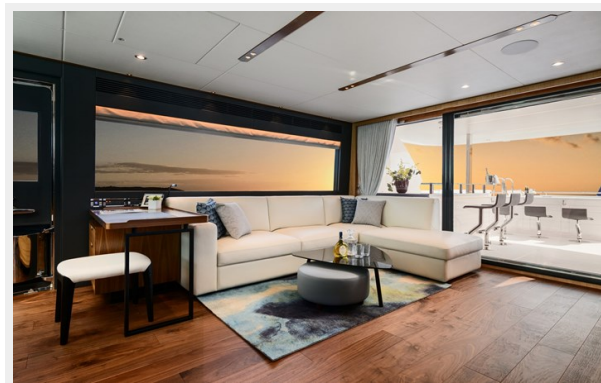

Pilothouse Sofa