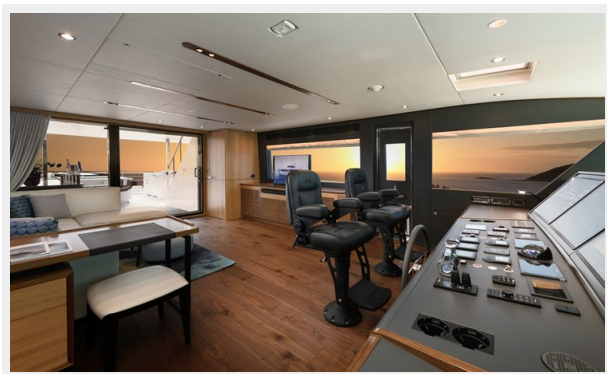

Pilothouse Helm