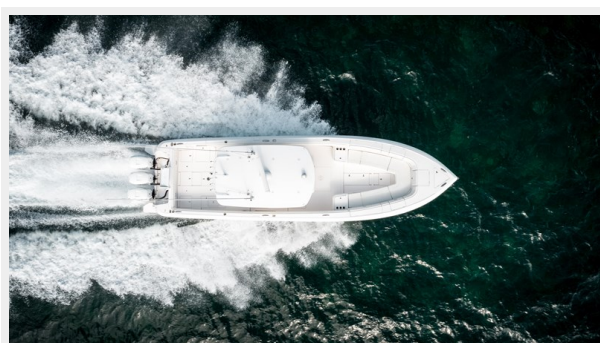

ФОТОГРАФИИ