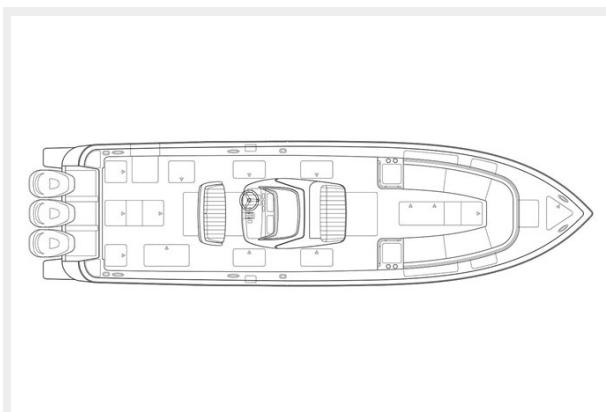

REELAXE — INTREPID POWERBOATS INC.

Судостроитель:
INTREPID POWERBOATS INC.

Год постройки: 2019

Модель: Катер для спортивной рыбалки

Цена: ЦЕНА ЯХТЫ ПО ЗАПРОСУ

Длина общая: 40' 3" (12.27mm)

Ширина: 11.08

Макс. осадка: 2' 1" (0.63mm)

Основная информация

Тип судна: Катер для спортивной рыбалки

Модельный год: 2019

Год постройки: 2019

Размеры

Длина общая: 40' 3" (12.27mm)

Ширина: 11.08

Макс. осадка: 2' 1" (0.63mm)

reel43

reel44

reel45

reel46

reel47

reel48

reel49

reel50