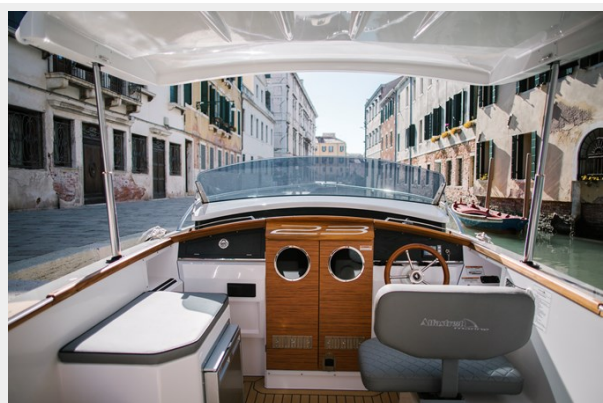

Aqua_8aprile21-3