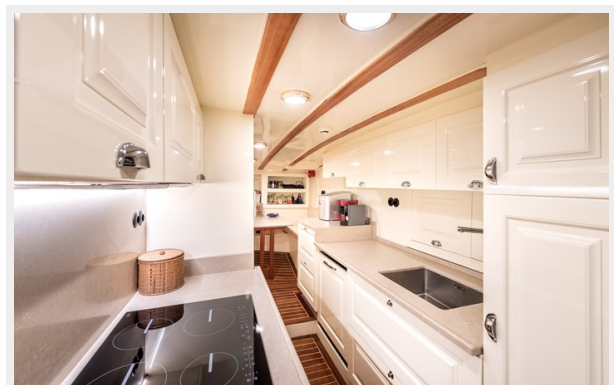

_DSC3438 On1