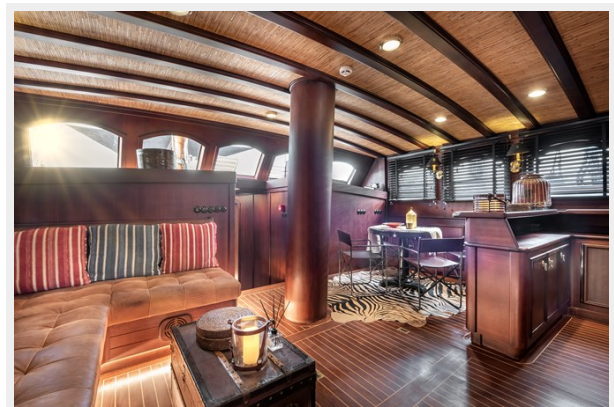

_DSC3400-HDR On1 LUMINAR