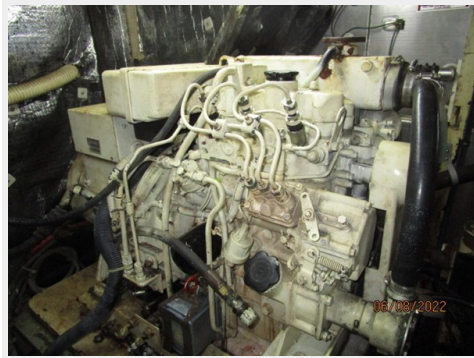

59_2789679_42_grand_banks_generator1