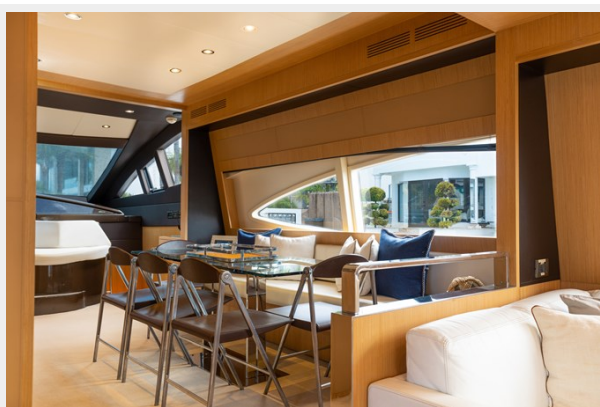

GDC00128-Edit