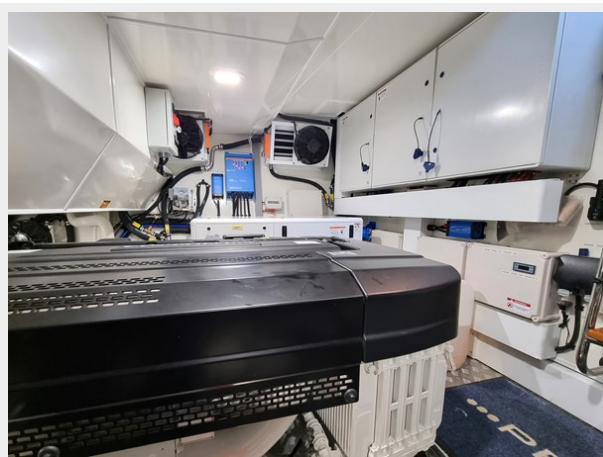

engine_room