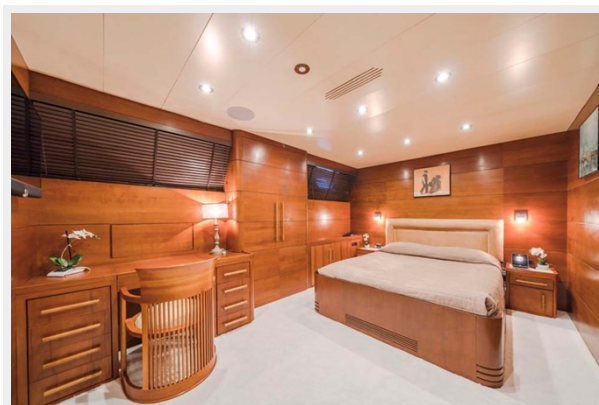

FIORENTE_FERRONAVALE_1990 d'écran
2022-06-17 à 14.20.12