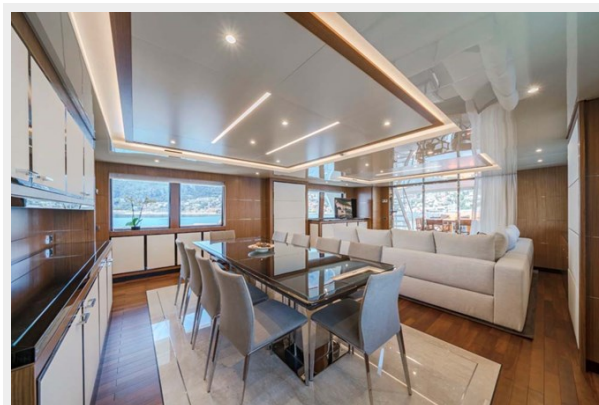

FIORENTE_FERRONAVALE_1990 d'écran
2022-06-17 à 14.19.14