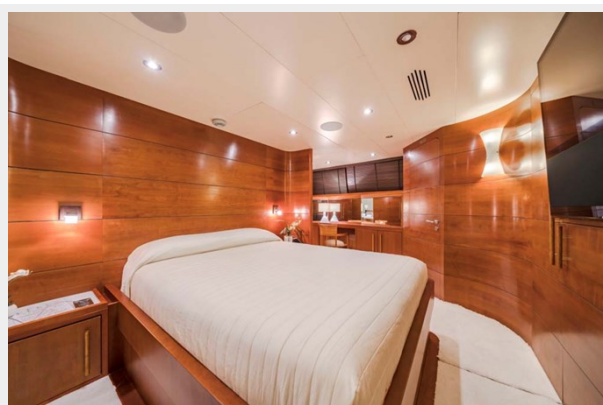

FIORENTE_FERRONAVALE_1990 d'écran
2022-06-17 à 14.19.27