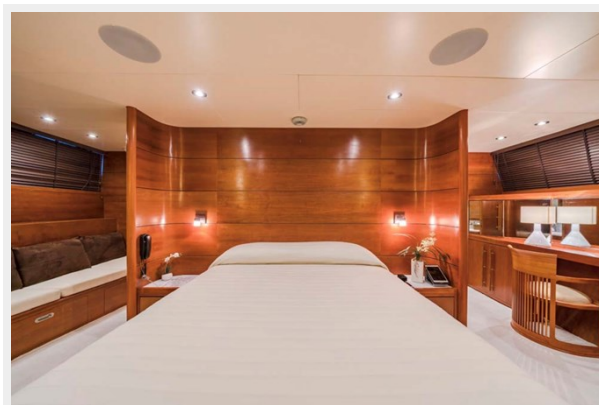

FIORENTE_FERRONAVALE_1990 d'écran
2022-06-17 à 14.19.46