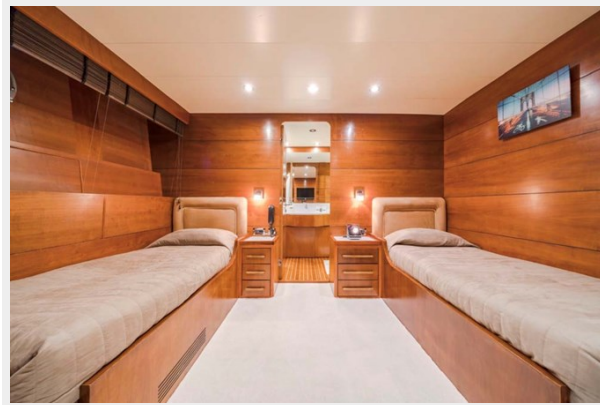

FIORANTE_FERRONAVALE_1990 d'écran 2022-06-17 à 14.20.24