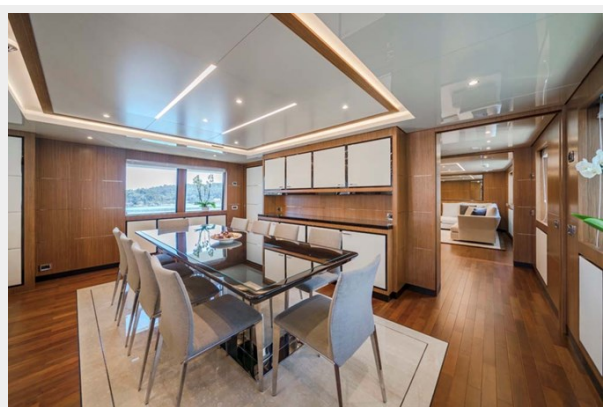

FIORENTE_FERRONAVALE_1990 d'écran
2022-06-17 à 14.18.34