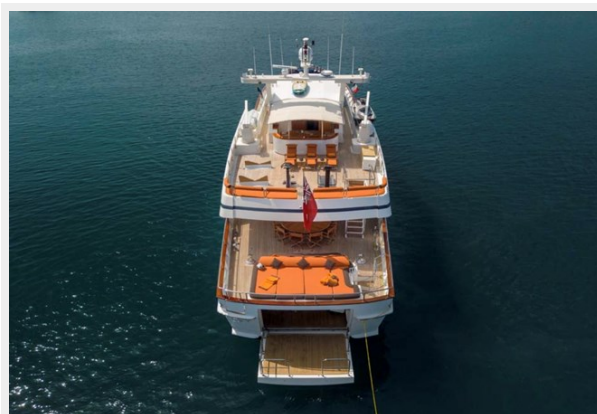

ХАРАКТЕРИСТИКИ

Обзор

Custom-built and delivered in 1990, the 37 metre (121.93 ft) motor yacht Fiorente was extensively refit in 2016 to the exceptional standards of world-renowned builder Ferronavale. With original exterior by Studio Peterlin Ltd. and interior styling by the late unrivalled designer Alberto Pinto, the result is a truly classic Italian yacht with all the comfort and features of a contemporary build.

Макс. скорость: 14 Knots Kts. (16 MPH)

Дальность на макс. скорости: 2500 Kts.

Чистый вес: 245 Pounds

Вместимость воды: 12000 Gallons

Размещение

Всего кают: 5

Корпус и палуба

Материал корпуса: Steel

ФОТОГРАФИИ

FIORENTE_FERRONAVALE_1990

FIORENTE_FERRONAVALE_1990 d'écran
2022-06-17 à 14.15.55

FIORENTE_FERRONAVALE_1990 d'écran
2022-06-17 à 14.16.10

FIORENTE_FERRONAVALE_1990 d'écran
2022-06-17 à 14.16.24