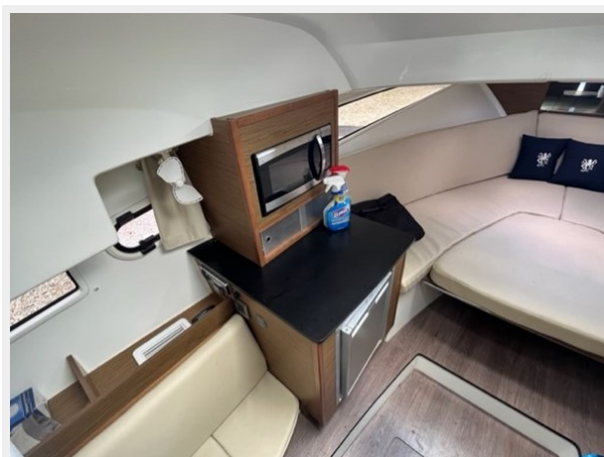

ОГЛАВЛЕНИЕ

ОГЛАВЛЕНИЕ	2
ХАРАКТЕРИСТИКИ	4
Обзор	4
Основная информация	4
Размеры	4
Скорость, вместимость и масса	4
Размещение	4
Корпус и палуба	5
Информация о двигателе	5
ФОТОГРАФИИ	6
26. Starboard shot	6
1.Exterior full Starboard Side	6
10. Helm Seats	6
8. Folding Aft Seat	6
17. Full view of Cockpit	6
5. Cockpit Wet Bar	6
4. 2018jeanneaulcockpit	7
7. Anchor Locker	7
15. Fold down aft facing seats	7
14. Aft Seat Starboab Side	7
16. Forward Convertible Dinette Bed	8
18. Head Compartment	8
19. Looking down to Galley	8
20. Looking down at galley	8
21.Mid Cabin Access to Electrical Panels.	9
22. Mid Cabin Port Side	9
27. Starboard Side Fwd. Berth	9
23. Port looking forward	9

Тип топлива: Gas/Petrol

ФОТОГРАФИИ

26. Starboard shot

1.Exterior full Starboard Side

10. Helm Seats

8. Folding Aft Seat

17. Full view of Cockpit

5. Cockpit Wet Bar

4. 2018jeanneaulcockpit

7. Anchor Locker

14. Aft Seat Starboab Side

15. Fold down aft facing seats

16. Forward Convertible Dinette Bed

18. Head Compartment

19. Looking down to Galley

20. Looking down at galley