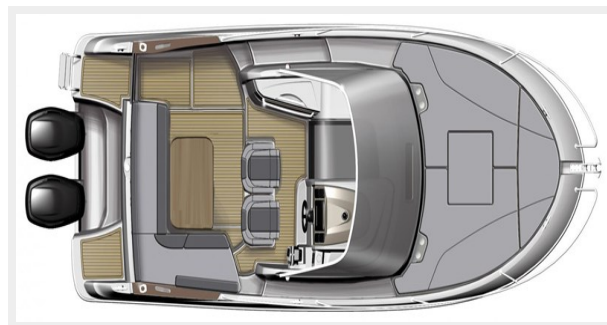

13. Overview