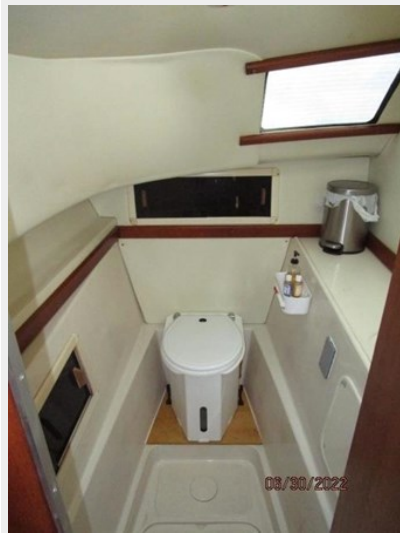

26_2790477_34_gemini_head