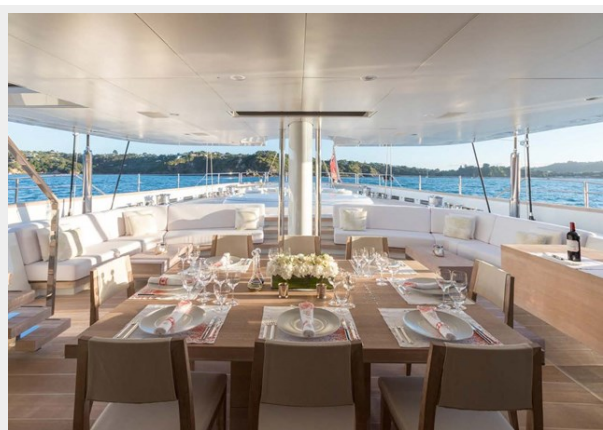

TWIZZLE_Page_14_Image_0001