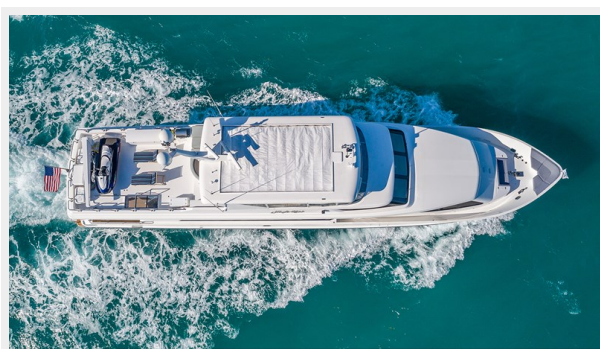

ФОТОГРАФИИ