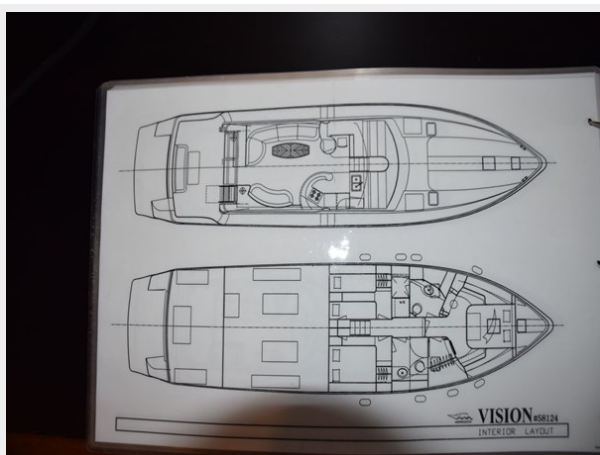

Размеры

Длина общая: 58' 6" (17.83mm)

Длина палубы: 61' 1" (18.62mm)

Ширина: 16.25

Мин. осадка: 5' 6" (1.68mm)

Макс. осадка: 5' 11" (1.8mm)

Скорость, вместимость и масса

Вместимость воды: 320 Gallons

Объем топливного бака: 880 Gal
Gallons

Размещение

Всего кают: 3

Всего коек: 4

Всего ком. состава: 2

Корпус и палуба

Материал корпуса: Fiberglass

Комплектация корпуса: Modified V-Hull

Layout diagram-note portside salon settee removed for TV

Icemaker and A/V cabinet

Main Switching/breaker panel

Aft Deck thru open salon door

Hatch to Lazzaretto/Engine Room

Engine Room

Starboard motor aft

Port motor