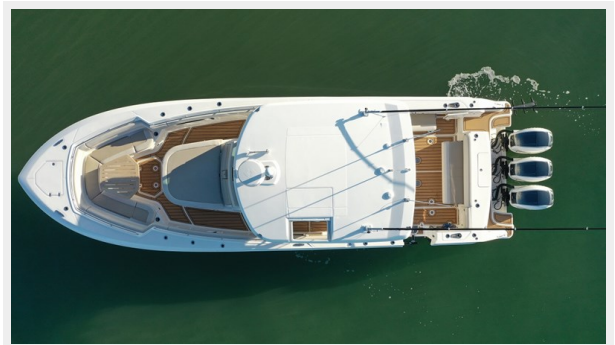

**2020 38' BOSTON WHALER 380
OUTRAGE AERIAL**