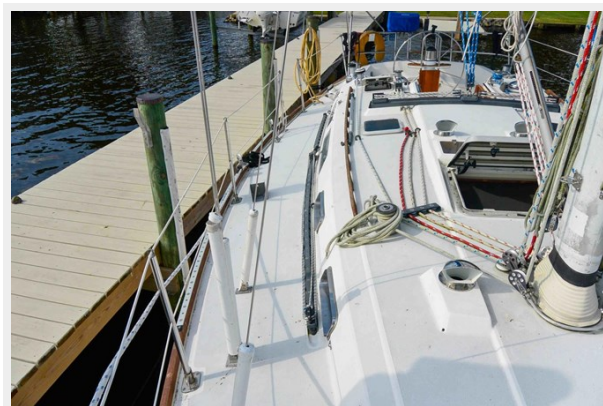

48_2791216_