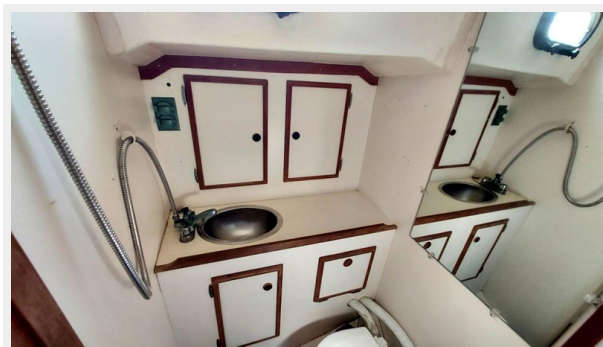

47_2792122_