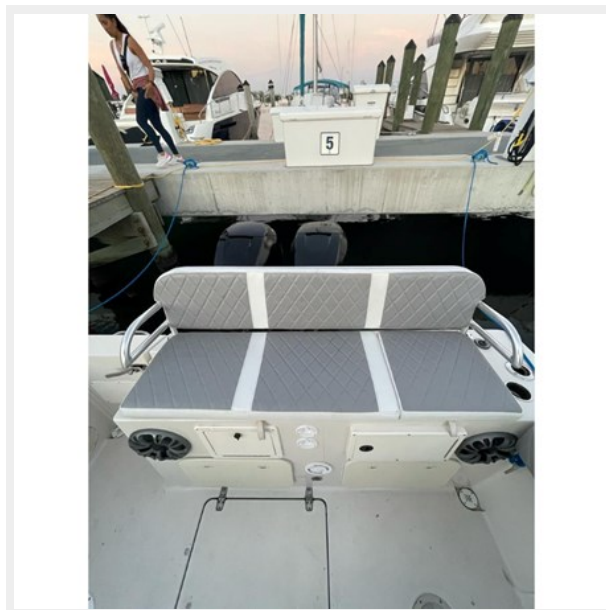

WhatsApp Image 2022-08-10 at 3.55.10 PM
(6)