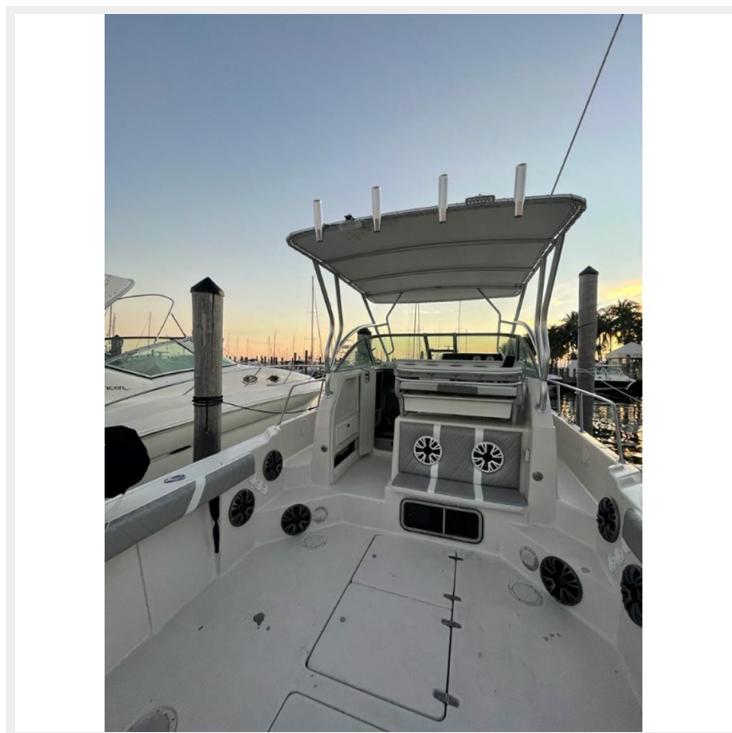

1995 35 PROLINE — PRO-LINE

Судостроитель: PRO-LINE

Год постройки: 1995

Модель: Boats

Цена: **ЦЕНА ЯХТЫ ПО ЗАПРОСУ**

Местонахождение: United States

Длина общая: 35' (10.67mm)

Ширина: 10.83