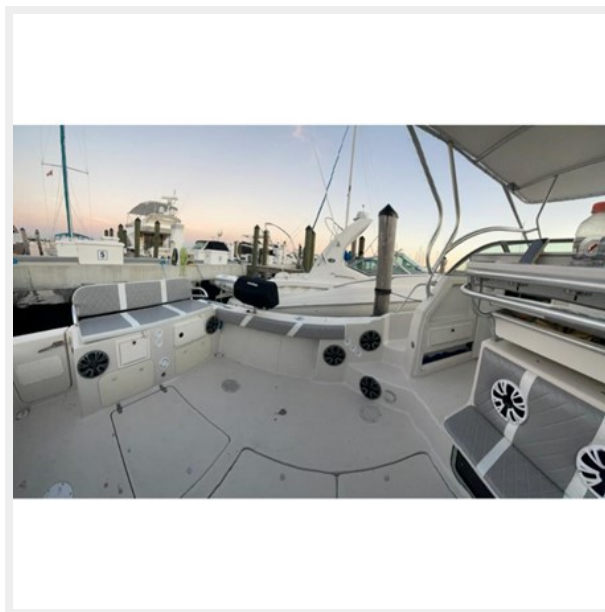

WhatsApp Image 2022-08-10 at 3.55.10 PM
(4)