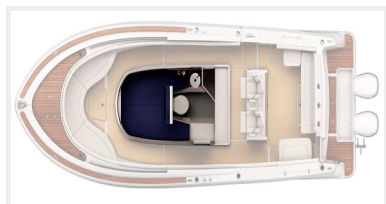

2021-04-28_10h20_49