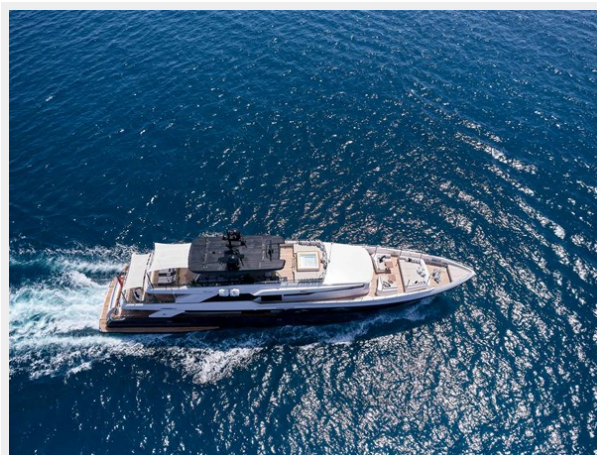

Custom Line 42 Air