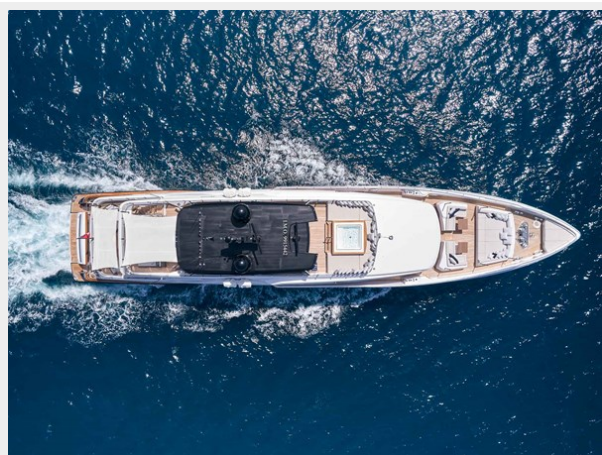

ФОТОГРАФИИ

Navetta 42 Custom Line 2020