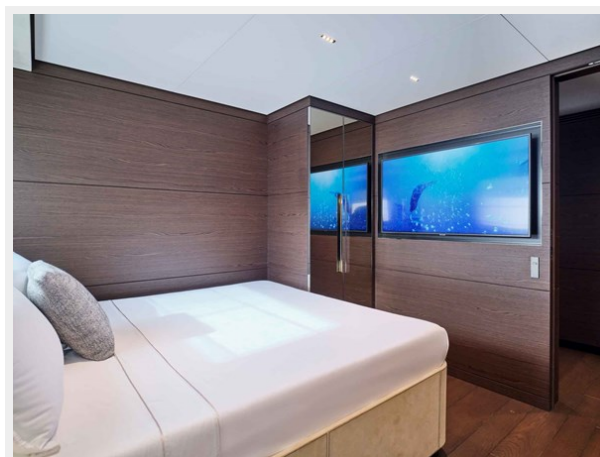

Navatta 42

Navetta 42 Custom Line Starboard interior corridor

Navetta 42 Custom Line 42 bathroom

Navetta 42 Custom Line 42 bathroom

Navetta 42 Custom Line Double Cabin

КОНТАКТЫ

Андрей Шестаков (Andrey Shestakov) – ведущий яхтенный брокер отдела продаж яхт и судов компании Shestakov Yacht Sales Inc. Официальный представитель Shestakov Yacht Sales Inc. для русскоговорящих клиентов в центральном офисе компании в Майами/Форт Лодердейл/Флорида/США.