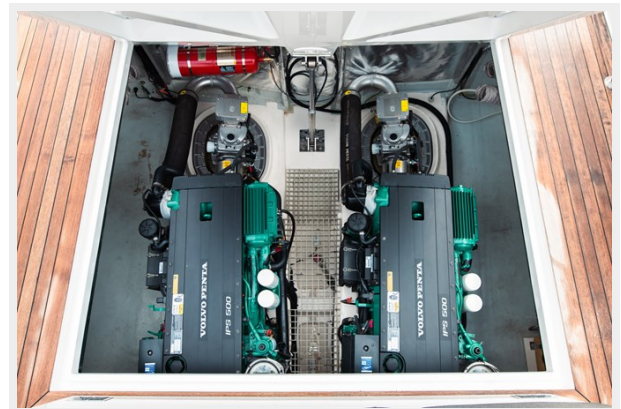

08830E13-AC93-4422-BA30-AA9E21036D3F