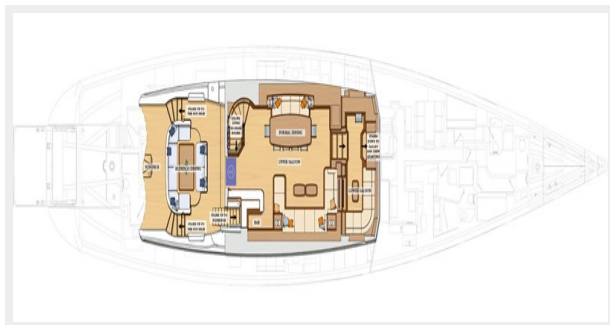

Twilight_upper_deck_layout-1