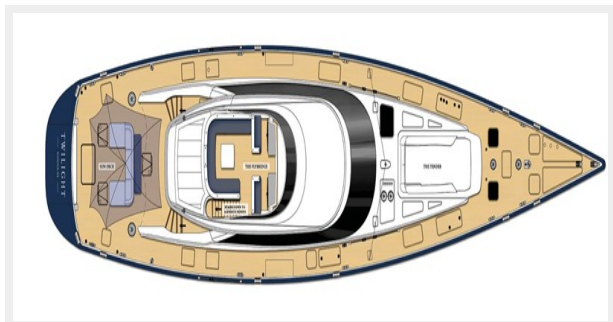

Twilight_Top_deck_layout-1