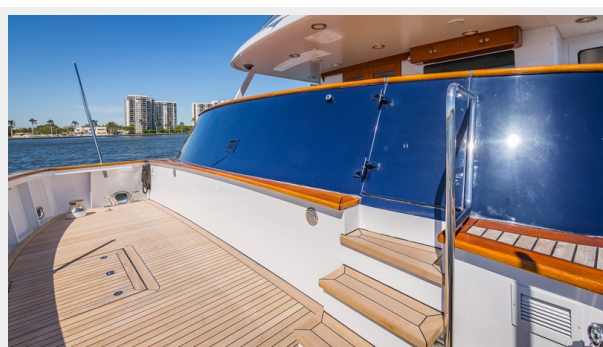

ФОТОГРАФИИ