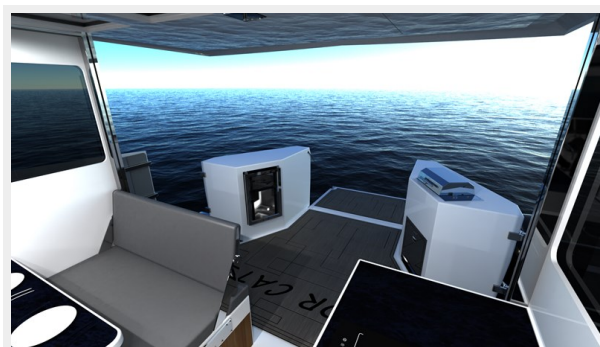

RC38 Cockpit Aft 01