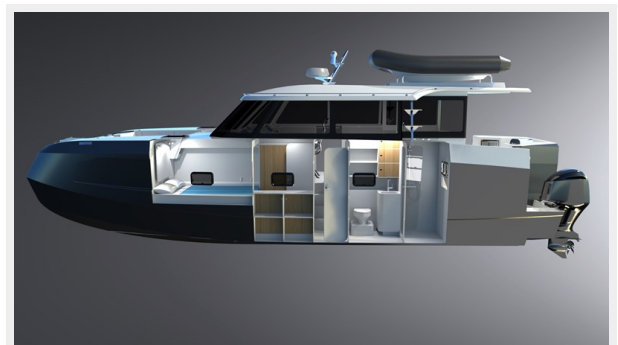

RC36 2.5.2 5