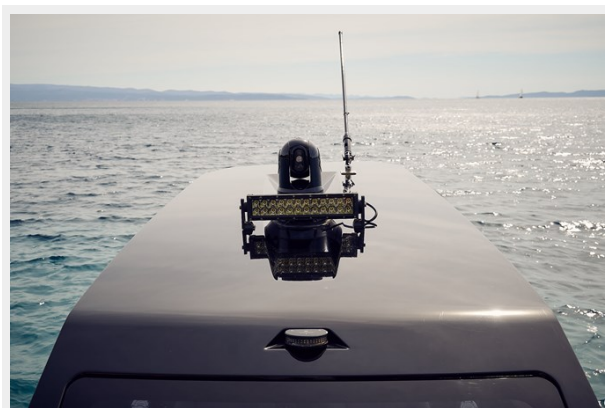

Goldfish 38 SuperSport picture 22