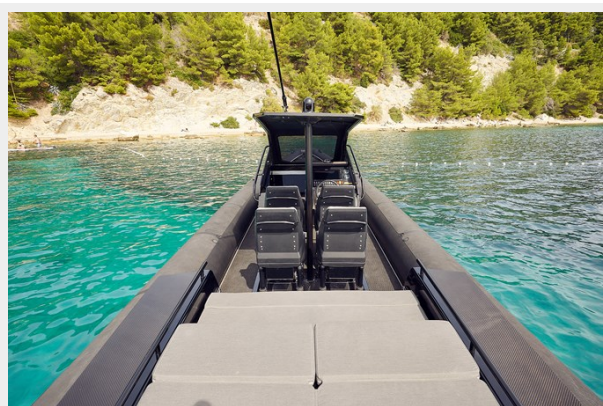

Goldfish 38 SuperSport picture 16