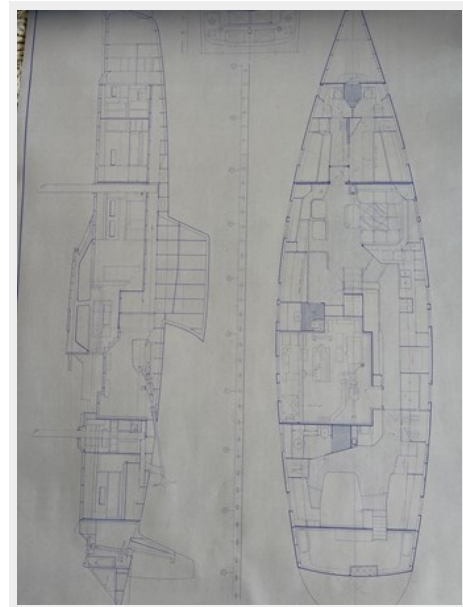

ОГЛАВЛЕНИЕ	2
ХАРАКТЕРИСТИКИ	4
Обзор	4
Основная информация	4
Размеры	4
Скорость, вместимость и масса	4
Размещение	4
Корпус и палуба	4
Информация о двигателе	5
ФОТОГРАФИИ	6
Leonore - Exterior	6
Leonore - Exterior (2)	6
Leonore - Stern	6
Leonore - Bow Aft	6
Leonore - Cockpit From Starboard Forward	7
Leonore - Pilothouse Aft	7
Leonore - Salon Aft With Galley To Starboard And Head And Extra Bunks To Port	7
Leonore - Pilothouse Forward	7
Leonore - Dining Starboard Forward Salon	7
Leonore - Galley Forward	7
Leonore - Navigation Salon Port Forward	8
Leonore - Master Stateroom	8
Leonore - Starboard Cabin Forward	8
Leonore - Port Guest Looking Aft To Salon	8
Leonore - Looking Forward Between Engine and Generator	8
Leonore - Looking Port Athwart Ships	8
Leonore - Keel	9
leonore - Port Engine Room	9

Модельный год: 2003

Год постройки: 2003

Страна: Canada

Размеры

Длина общая: 80' (24.38mm)

Ширина: 20

Макс. осадка: 8' 9" (2.67mm)

Скорость, вместимость и масса

Leonore - Looking Port Athwart Ships

Leonore - Looking Forward Between Engine and Generator

leonore - Port Engine Room

Leonore - Keel

Leonore - Sunset

leonore (2) - Layout

leonore (2) - Profile

КОНТАКТЫ