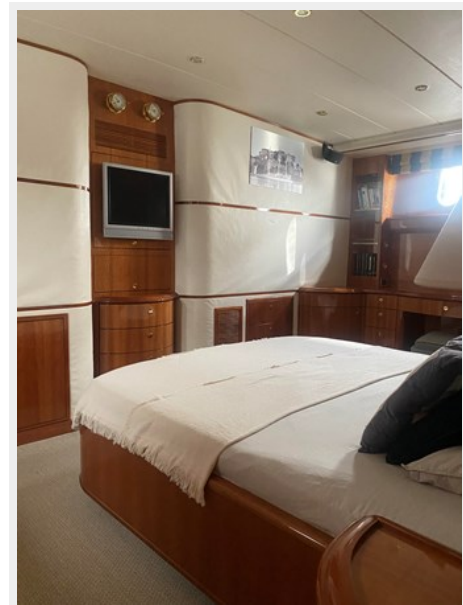

Owner cabin