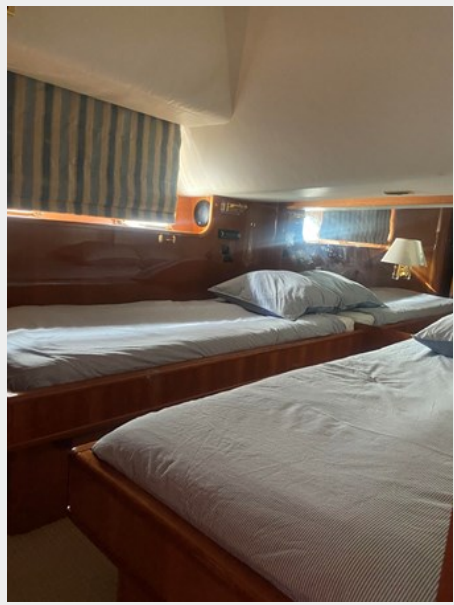

Guest cabins