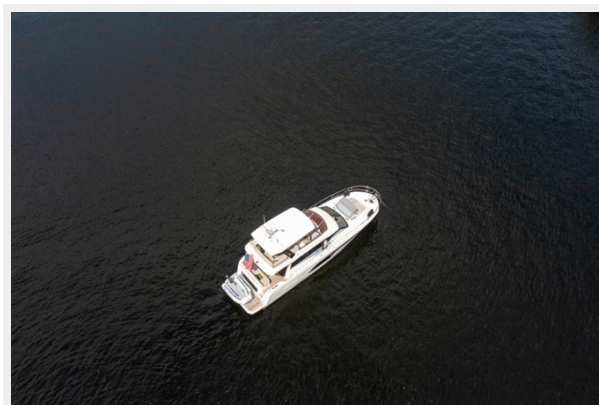

2-erial (Medium)