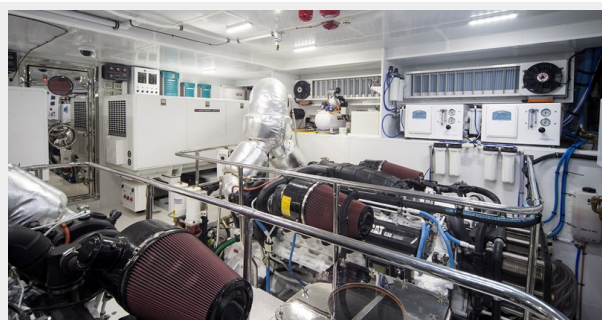

Eng Room (1)