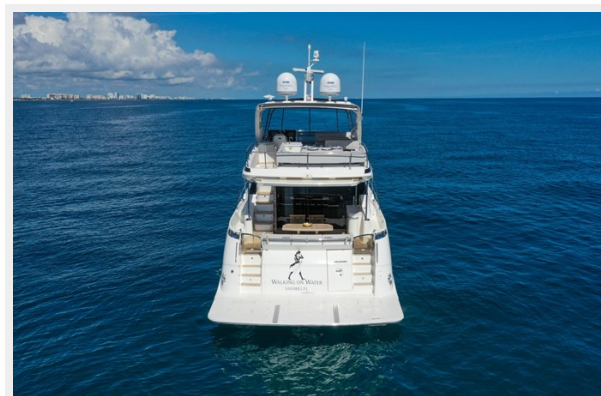

DJI_0067-web