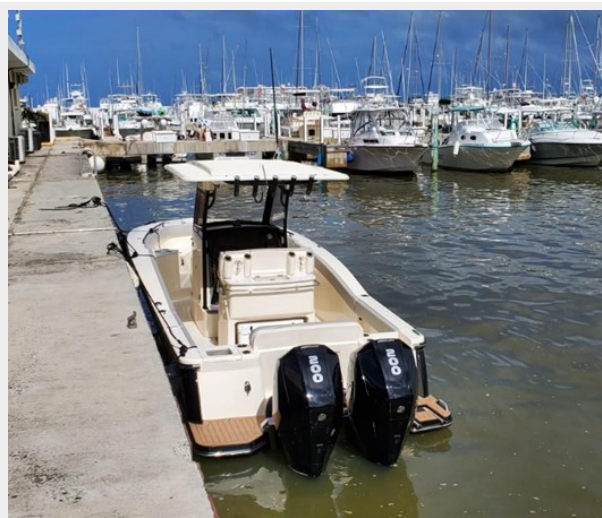

ФОТОГРАФИИ

Temp-700x600