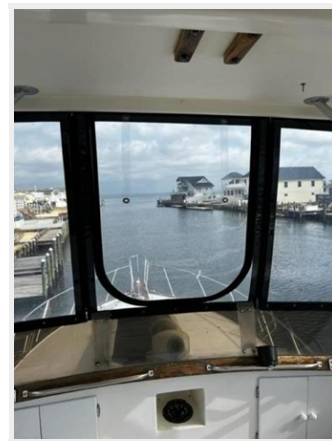

29_2794176_1981_post_fwd_isinglass