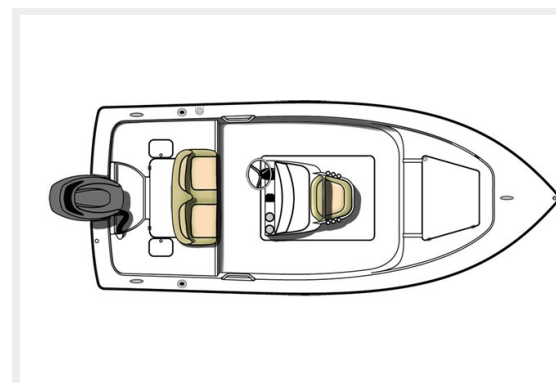

7202989_20190917084625666_1_XLARGE 6838693_20180918120400526_1_XLARGE