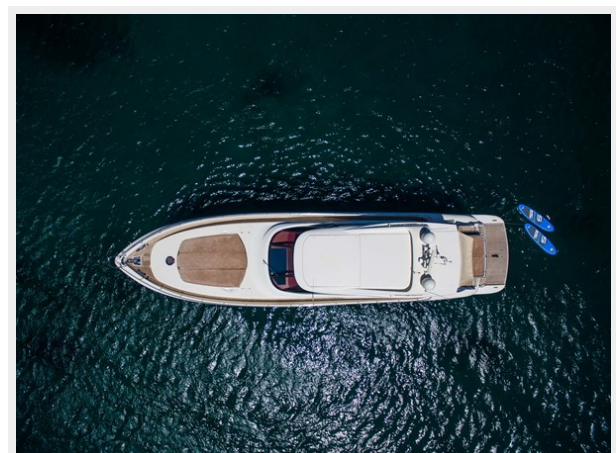

image00066