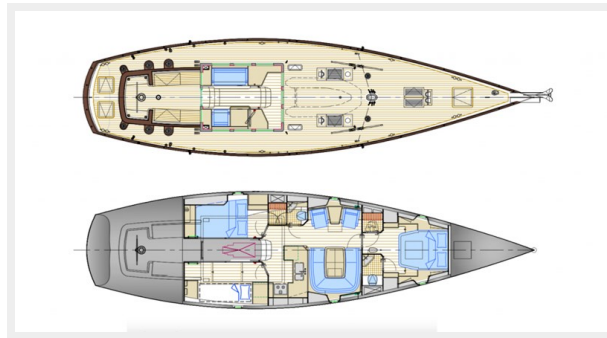

Layout_Perseveran