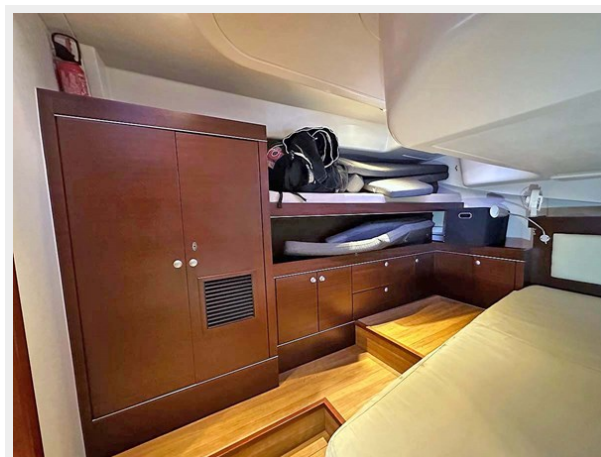

Всего кают: 3

Всего коек: 6

Спальные места: 8

Всего ком. состава: 2

Корпус и палуба

Материал корпуса: Fiberglass

Материал палубы: Teak

Комплектация корпуса: Fin & Bulb

Fwd Cabin Shelving/Closet

Head

Head and Shower

Head and Shower

Aft Stbd Cabin

Aft Stbd Cabin, Interior

Aft Port Bunk Cabin

Aft-Stbd Guest Cabin