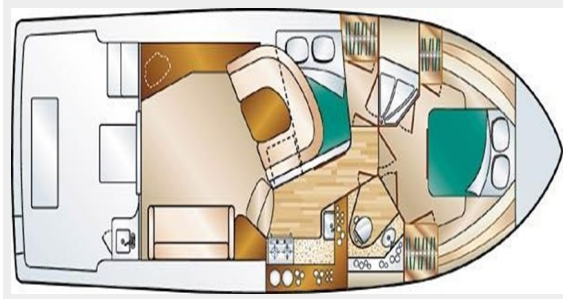

ФОТОГРАФИИ

8628720_20221216094703136_1_XLARGE

103634_0_070320091731_1