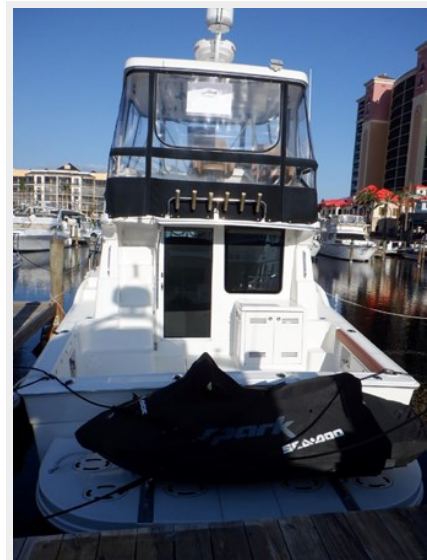

8628720_20221216094627239_1_XLARGE

8628720_20221216094714480_1_XLARGE