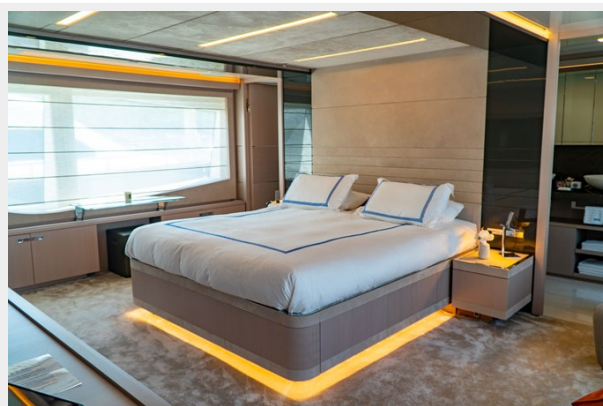

2016 Ferretti Custom Line 108