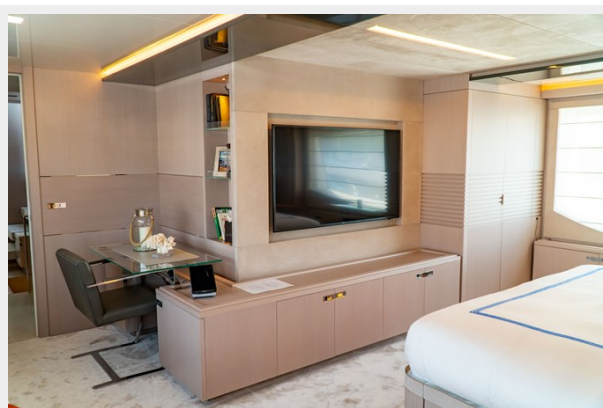

2016 Ferretti Custom Line 108