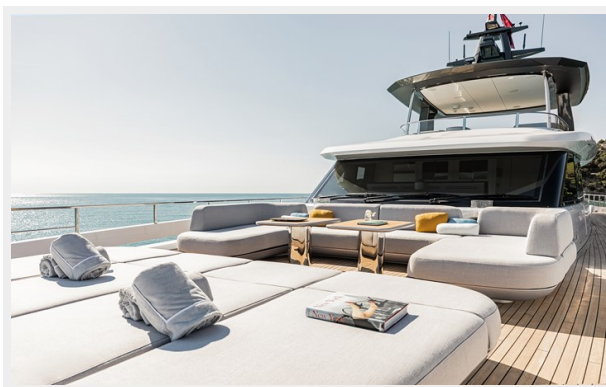

G36M Bow Lounge 2_Low res