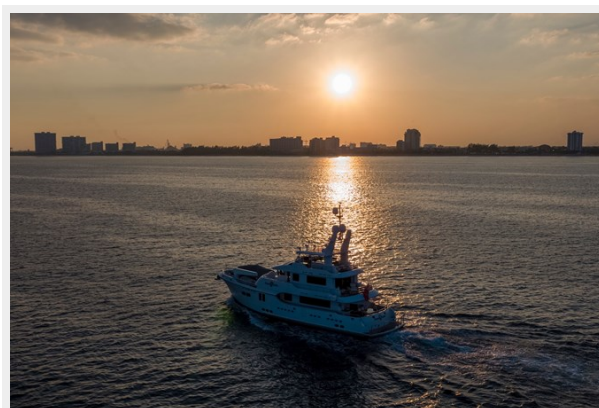

Deck Access

Upper side deck

Portuguese Bridge

PIRATE RADIO Drone 12.12.2022_1

КОНТАКТЫ

Андрей Шестаков (Andrey Shestakov) – ведущий яхтенный брокер отдела продаж яхт и судов компании Shestakov Yacht Sales Inc. Официальный представитель Shestakov Yacht Sales Inc. для русскоговорящих клиентов в центральном офисе компании в Майами/Форт Лодердейл/Флорида/США.