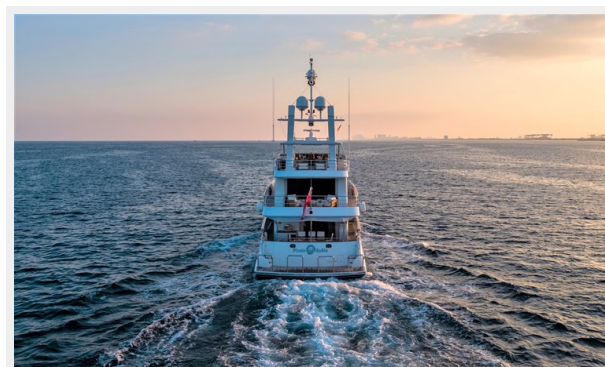

PIRATE RADIO Drone