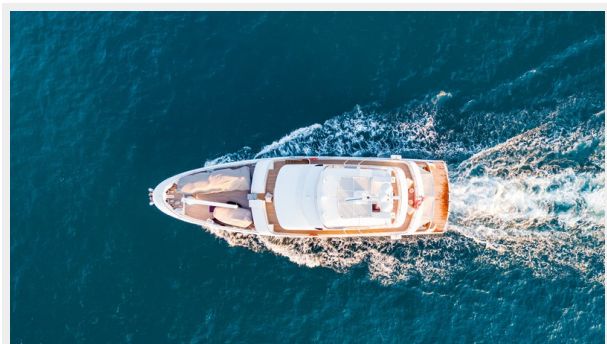

ФОТОГРАФИИ

PIRATE RADIO Drone