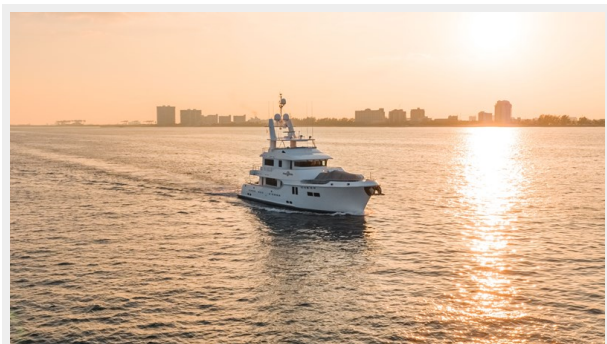

ФОТОГРАФИИ