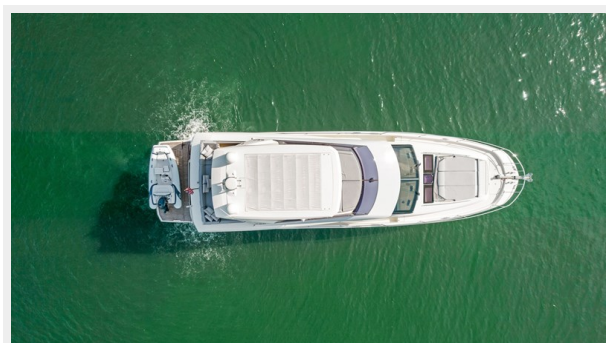

OVERVIEW PROFILE