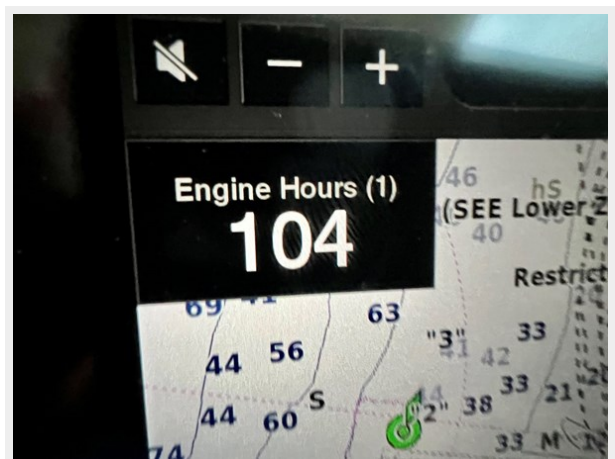

**2022-CHRIS-CRAFT-LAUNCH GT 35-West
Palm Beach-FL-B51625-946611**