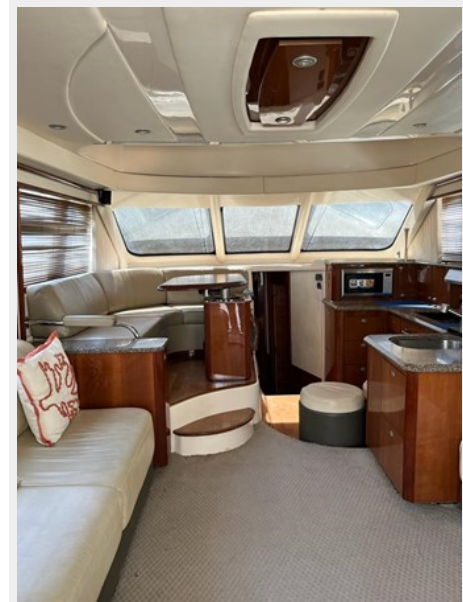

WhatsApp Image 2022-12-28 at 12.50.05 PM   WhatsApp Image 2022-12-28 at 12.50.04 PM