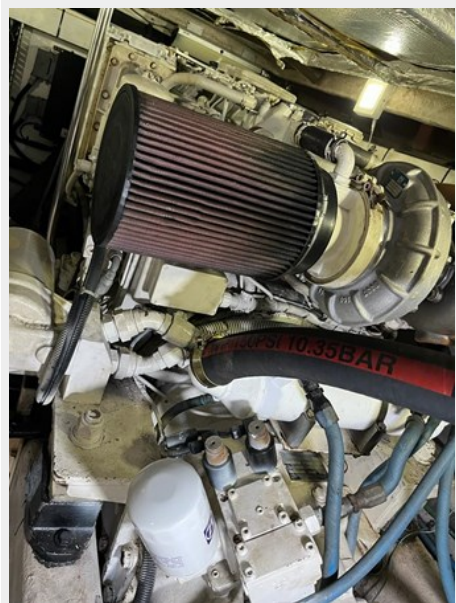

WhatsApp Image 2022-12-28 at 12.50.25 PM
(1)

WhatsApp Image 2022-12-28 at 12.51.46 PM
(1)