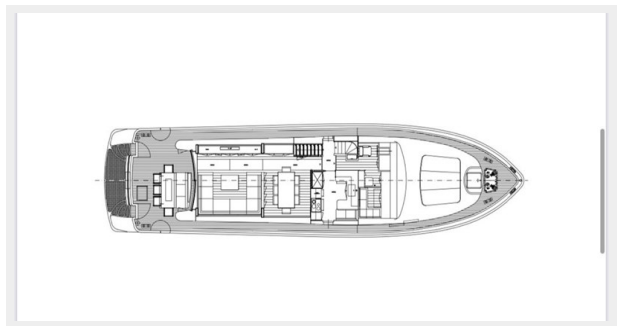

PHOTO 18 STELLA MARIS