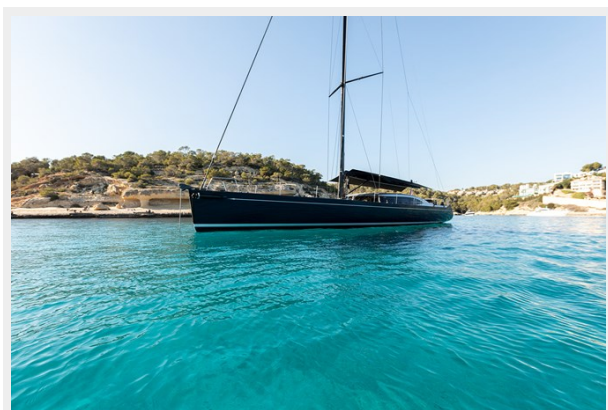

Nadejda- General