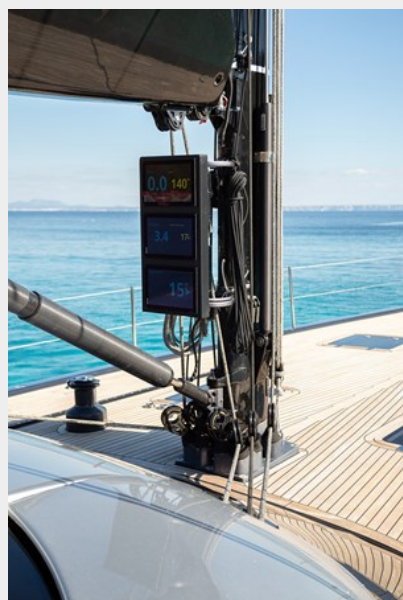

Nadejda- Mast Instruments