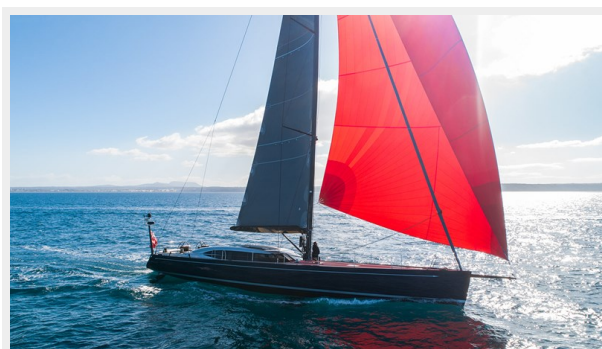

Nadejda - Sailing 2