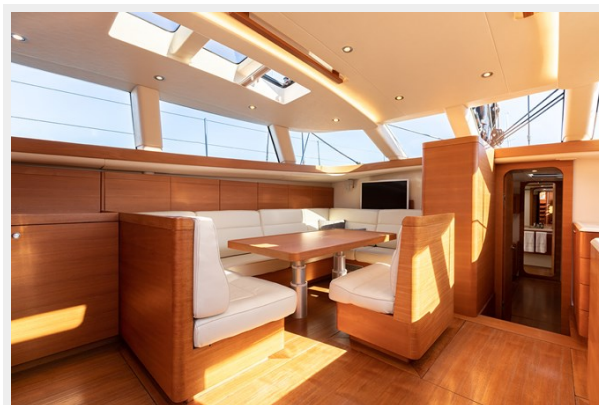

Nadejda - Interior Dining Area