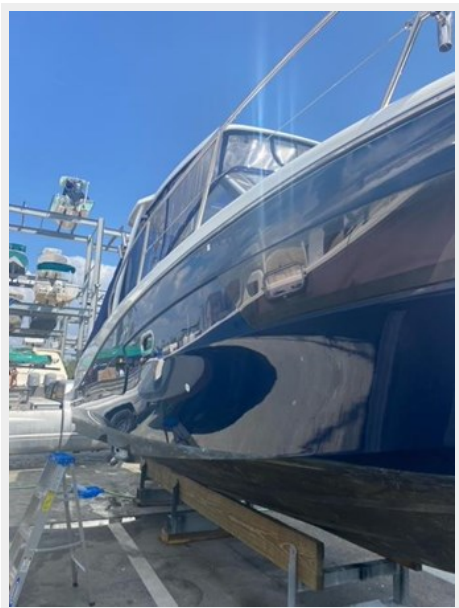

Starboard Side (2)