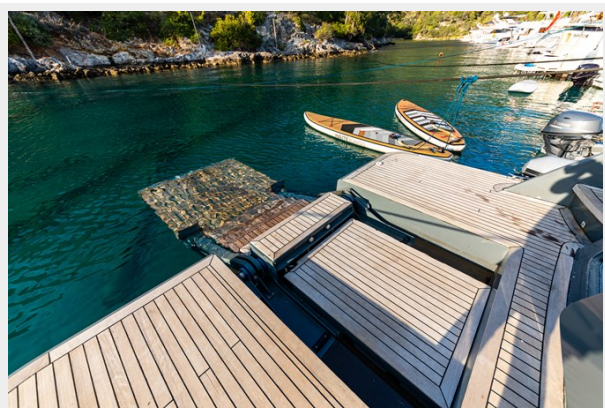

2014 Custom Steel 85 5